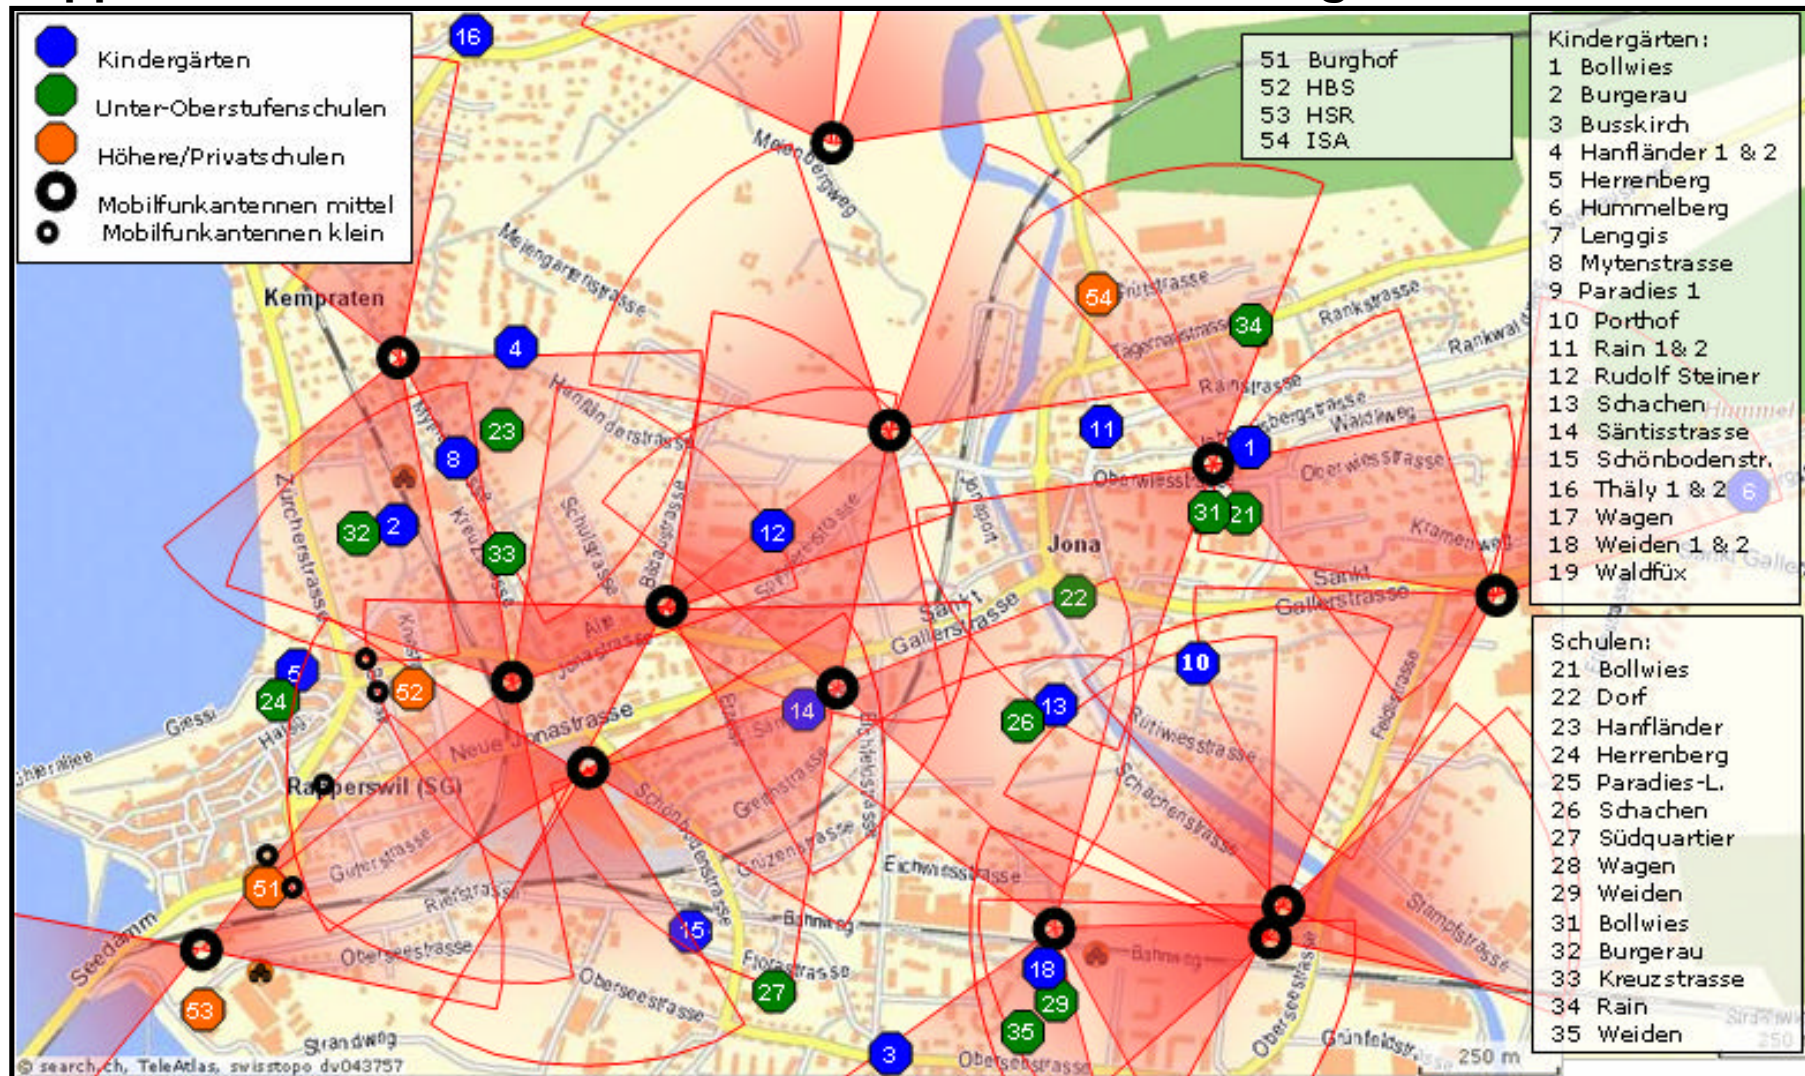

Rapperswil-Jona und Mobilfunk

Standorte Kindergärten und Schulen – Standorte GSM und UMTS-Anlagen

Rapperswil-Jona und Mobilfunk – Auswirkungen auf Kindergärten und Schulen

Rapperswil-Jona und Mobilfunk – Standorte der Kindergärten und Schulen

Bemerkungen:

- Nur Mobilfunkantennen mit mittlerer (grosser) Leistung ausgezeichnet
- Im Zentrum gibt es noch eine Anzahl kleiner Antennen und Hotspots
- Die Sektoren stellen die Hauptsenderrichtungen und Zonen der grössten Strahlenbelastung dar. Handyempfang ist auf dem gesamten Gemeindegebiet gewährleistet.
- Verzerrungen durch topografische Verhältnisse und Gebäudeeinwirkungen
- Verzerrungen durch die horizontale Ausrichtungen der Sendeantennen
- Sektoren ~700 m und 60°

Kindergärten und Schulen in Rapperswil-Jona

Kindergärten

1	Bollwies 1-3	Oberwiesstrasse 11	055 225 8060
2	Burgerau	Burgeraustrasse 20	055 225 8070
3	Busskirchstrasse	Busskirchstrasse 85	055 225 8230
4	Hanfländer 1 & 2	Hanfländerstrasse 70	055 225 8090
5	Herrenberg	Herrenberg 48	055 225 8510
6	Hummelberg	Hummelbergstrasse 20	055 225 8110
7	Lenggis	Paradiesweg 11	055 225 8120
8	Mythenstrasse	Mythenstrasse 35	055 225 8160
9	Paradies 1	Paradiesweg 15	055 225 8140
10	Porthof	Porthofstrasse 15	055 225 8170
11	Rain 1 & 2	Rainstrasse 2	055 225 8180
12	Rudolf Steiner	Spinnereistrasse 29	055 210 3265
13	Schachen	Schulweg 4	055 225 8220
14	Säntisstrasse	Säntisstrasse 24	055 225 8200
15	Schönbodenstrasse	Riedstrasse 90	055 225 8240
16	Thäli 1 & 2	Lenggiserstrasse 3	055 225 8250
17	Wagen	Rickenstrasse 71	055 225 8270
18	Weiden 1 & 2	Weidenstrasse 14	055 225 8280
19	Waldfüx	Tägernastrasse 123	055 212 4476