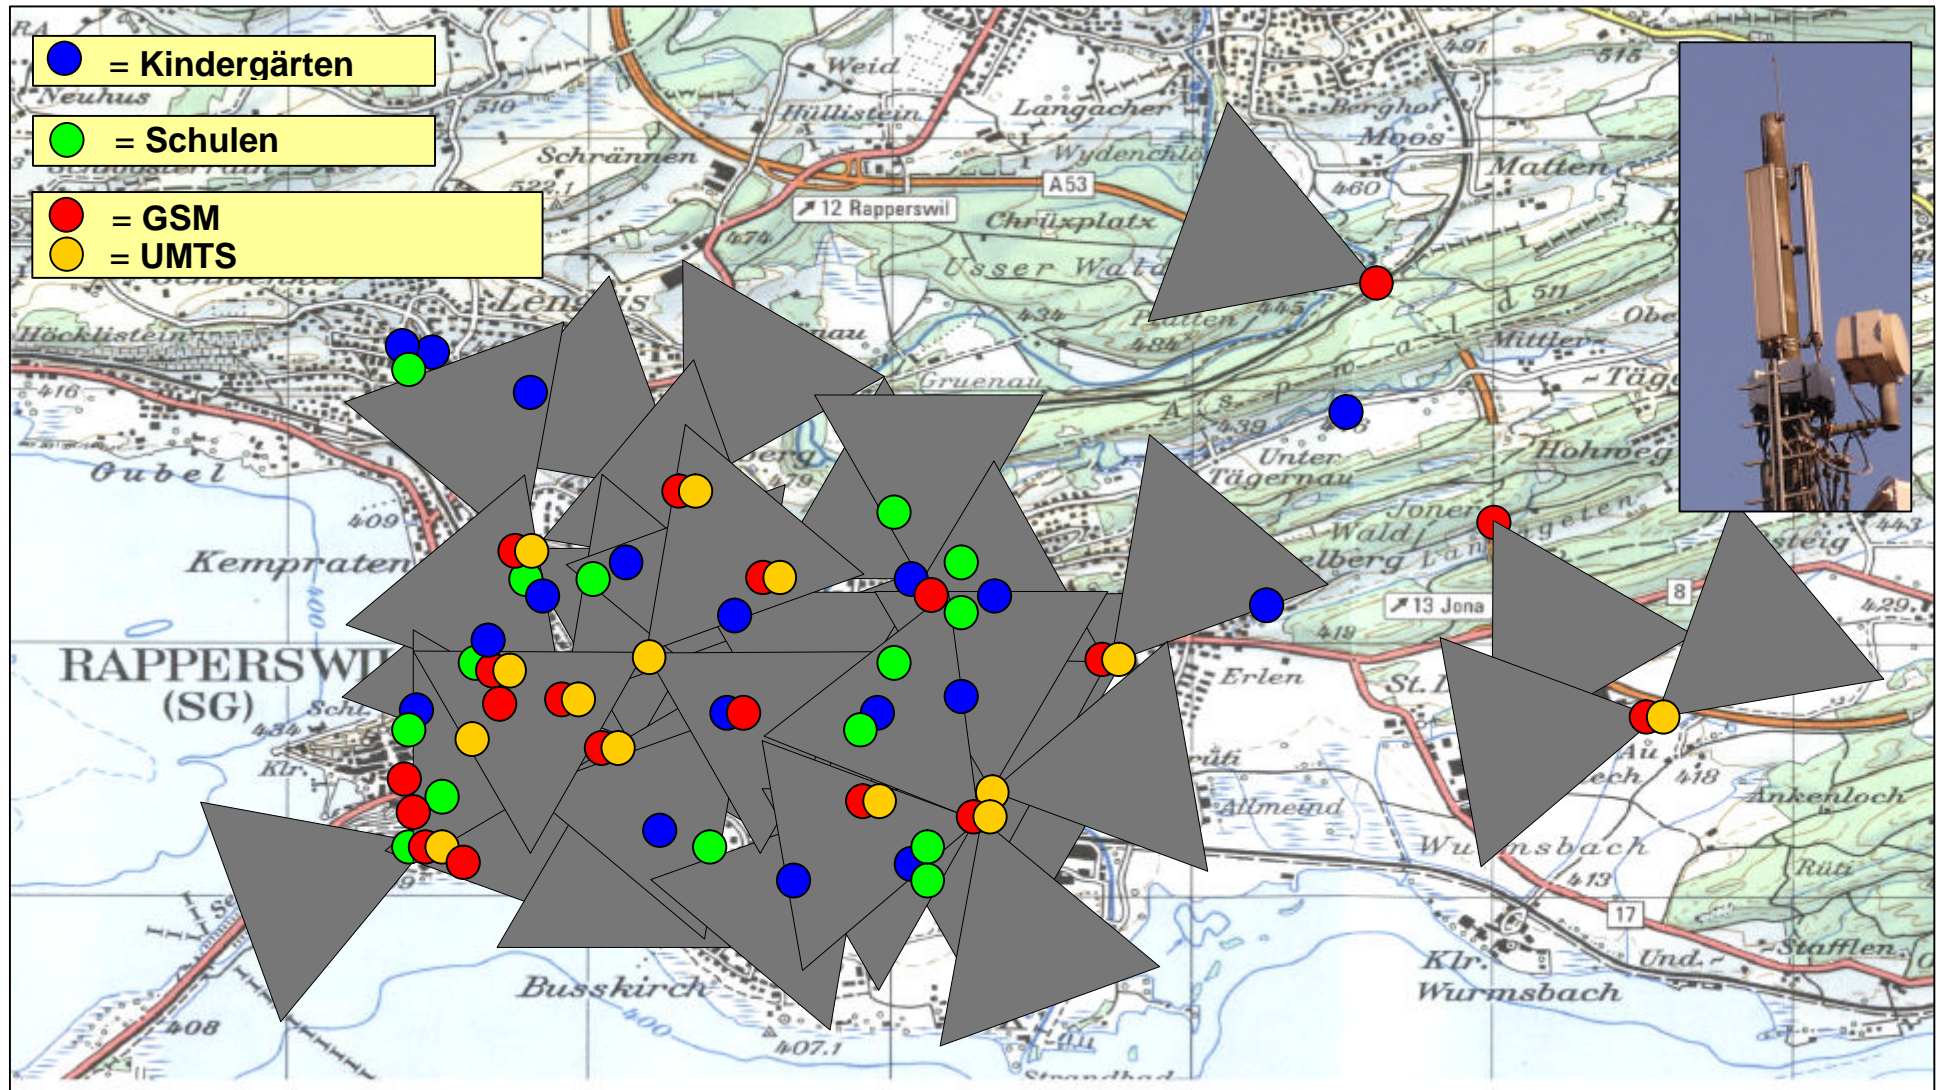

Rapperswil-Jona und Mobilfunk

Standorte Kindergärten und Schulen – Standorte GSM und UMTS-Anlagen

Rapperswil-Jona und Mobilfunk – Auswirkungen auf Kindergärten und Schulen

Rapperswil-Jona und Mobilfunk – Standorte der Kindergärten und Schulen

Bemerkungen:

- Nur Mobilfunkantennen mit mittlerer (grosser) Leistung ausgezeichnet
- Im Zentrum gibt es noch eine Anzahl kleiner Antennen und Hotspots
- Die Sektoren stellen die Hauptsenderrichtungen und Zonen der grössten Strahlenbelastung dar. Handyempfang ist auf dem gesamten Gemeindegebiet gewährleistet.
- Verzerrungen durch topografische Verhältnisse und Gebäudeeinwirkungen
- Verzerrungen durch die horizontale Ausrichtungen der Sendeantennen
- Sektoren ~700 m und 60°