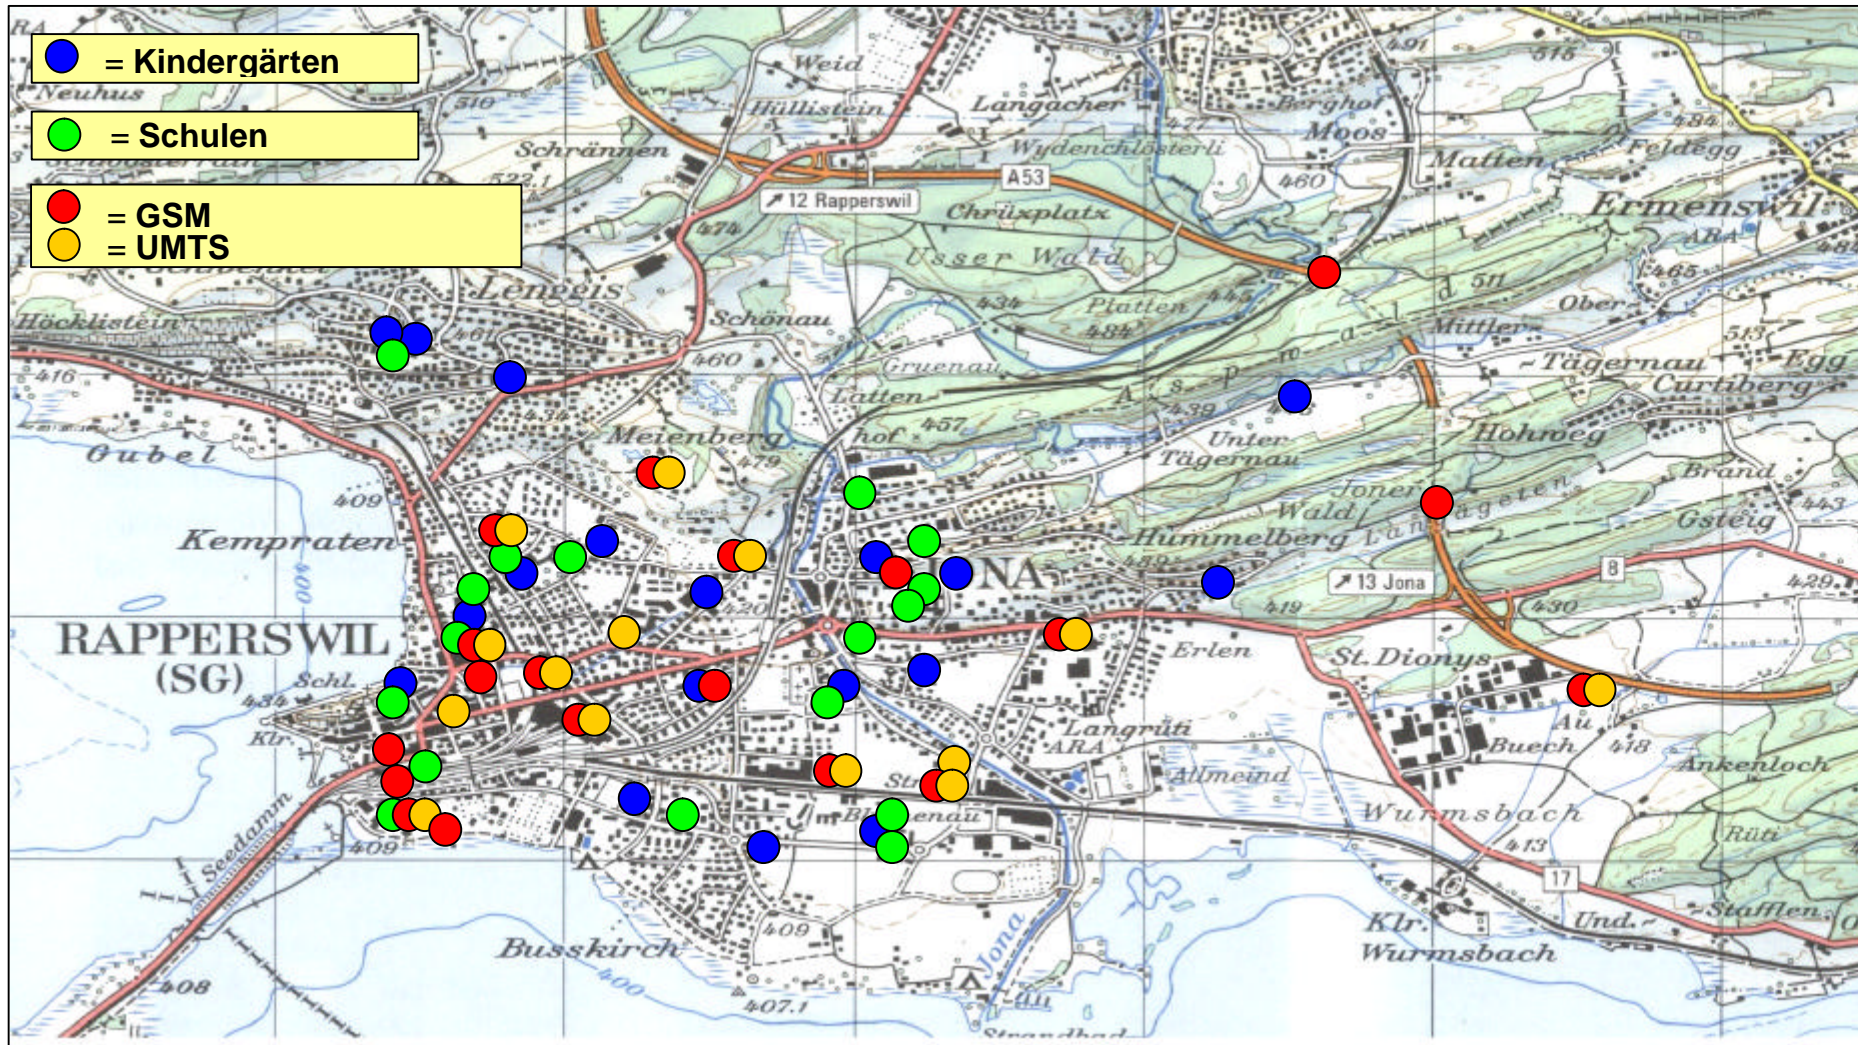

Rapperswil-Jona und Mobilfunk

Standorte Kindergärten und Schulen – Standorte GSM und UMTS-Anlagen

Rapperswil-Jona und Mobilfunk – Auswirkungen auf Kindergärten und Schulen

Rapperswil-Jona und Mobilfunk – Standorte der Kindergärten und Schulen

Bemerkungen:

- Nur Mobilfunkantennen mit mittlerer (grosser) Leistung ausgezeichnet
- Im Zentrum gibt es noch eine Anzahl kleiner Antennen und Hotspots
- Die Sektoren stellen die Hauptsenderrichtungen und Zonen der grössten Strahlenbelastung dar. Handyempfang ist auf dem gesamten Gemeindegebiet gewährleistet.
- Verzerrungen durch topografische Verhältnisse und Gebäudeeinwirkungen
- Verzerrungen durch die horizontale Ausrichtungen der Sendeantennen
- Sektoren ~700 m und 60°

Kindergärten und Schulen in Rapperswil-Jona

Kindergärten

1	Bollwies 1-3	Oberwiesstrasse 11	055 225 8060
2	Burgerau	Burgeraustrasse 20	055 225 8070
3	Busskirchstrasse	Busskirchstrasse 85	055 225 8230
4	Hanfländer 1 & 2	Hanfländerstrasse 70	055 225 8090
5	Herrenberg	Herrenberg 48	055 225 8510
6	Hummelberg	Hummelbergstrasse 20	055 225 8110
7	Lenggis	Paradiesweg 11	055 225 8120
8	Mythenstrasse	Mythenstrasse 35	055 225 8160
9	Paradies 1	Paradiesweg 15	055 225 8140
10	Porthof	Porthofstrasse 15	055 225 8170
11	Rain 1 & 2	Rainstrasse 2	055 225 8180
12	Rudolf Steiner	Spinnereistrasse 29	055 210 3265
13	Schachen	Schulweg 4	055 225 8220
14	Säntisstrasse	Säntisstrasse 24	055 225 8200
15	Schönbodenstrasse	Riedstrasse 90	055 225 8240
16	Thäli 1 & 2	Lenggiserstrasse 3	055 225 8250
17	Wagen	Rickenstrasse 71	055 225 8270
18	Weiden 1 & 2	Weidenstrasse 14	055 225 8280
19	Waldfüx	Tägernastrasse 123	055 212 4476